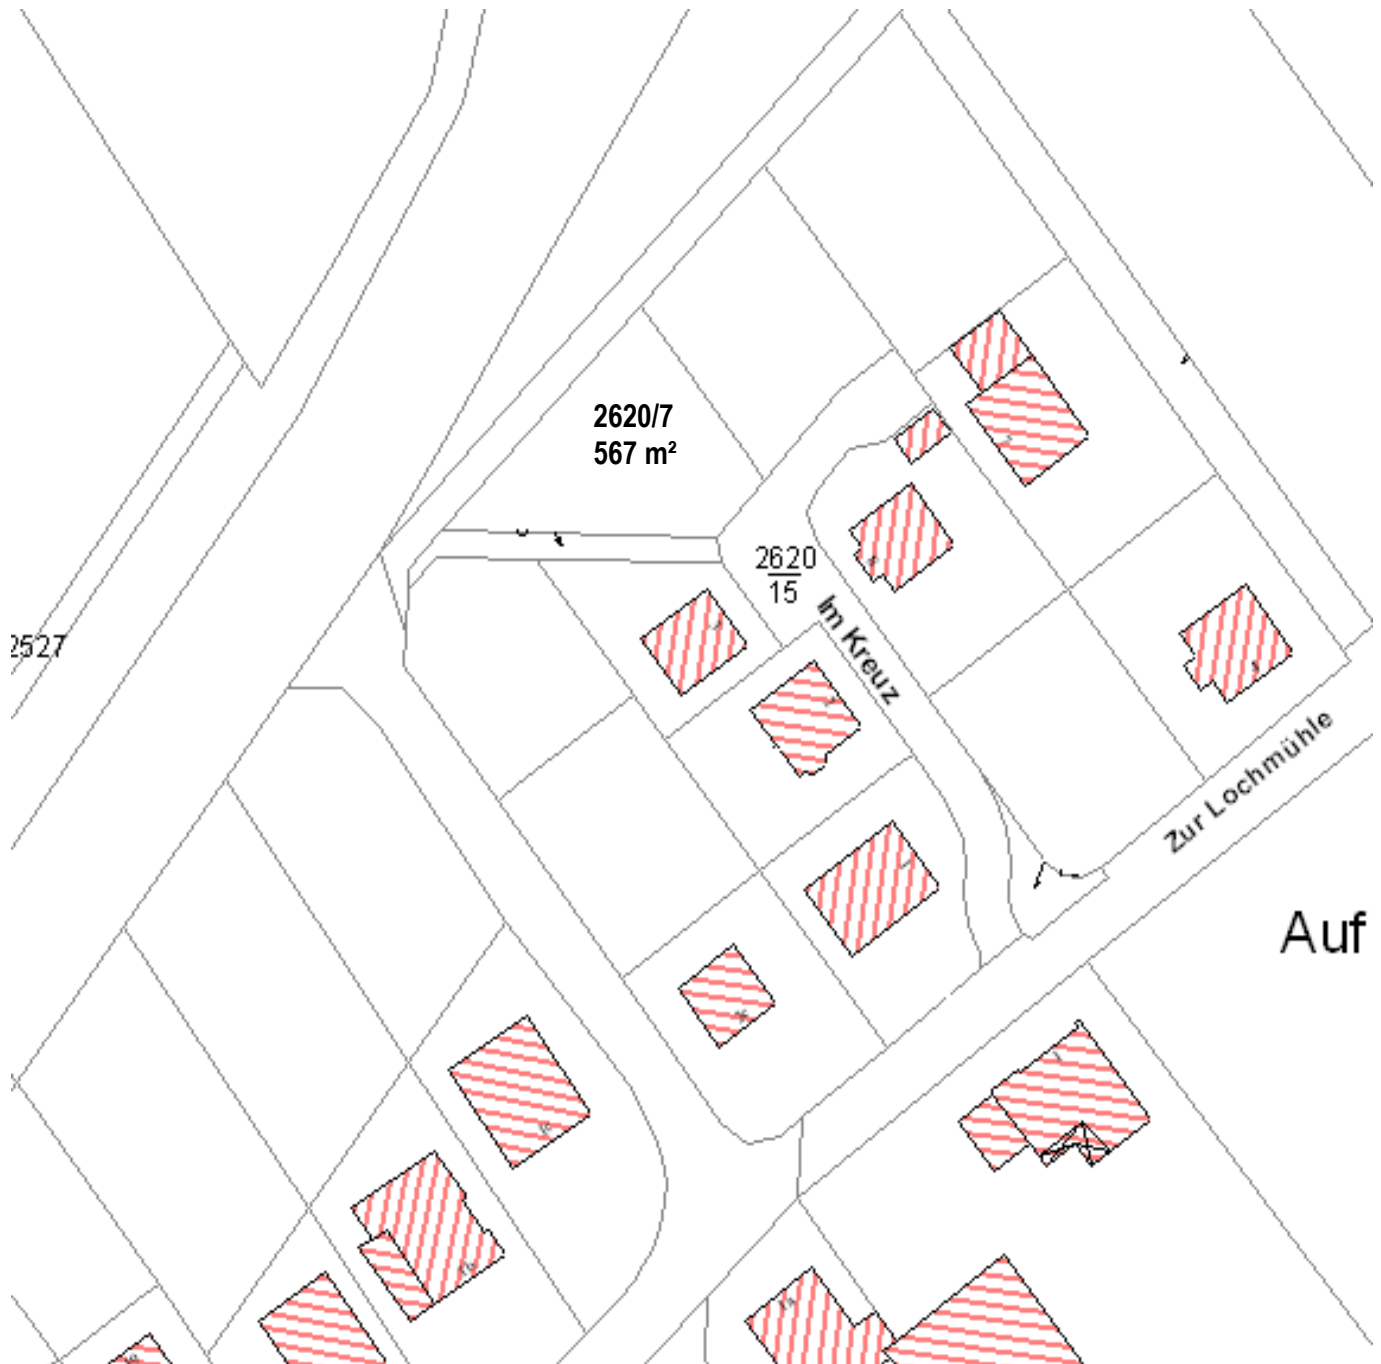

## Baugebiet „Im Kreuz“ Gemeinde Dreisen

Kaufpreis: 97,00 €/qm - voll erschlossen

**R = diese Bauplätze sind noch nicht verkauft aber es sind bereits Interessenten vorhanden.  
Diese Bauplätze können auch weiterhin reserviert werden.**