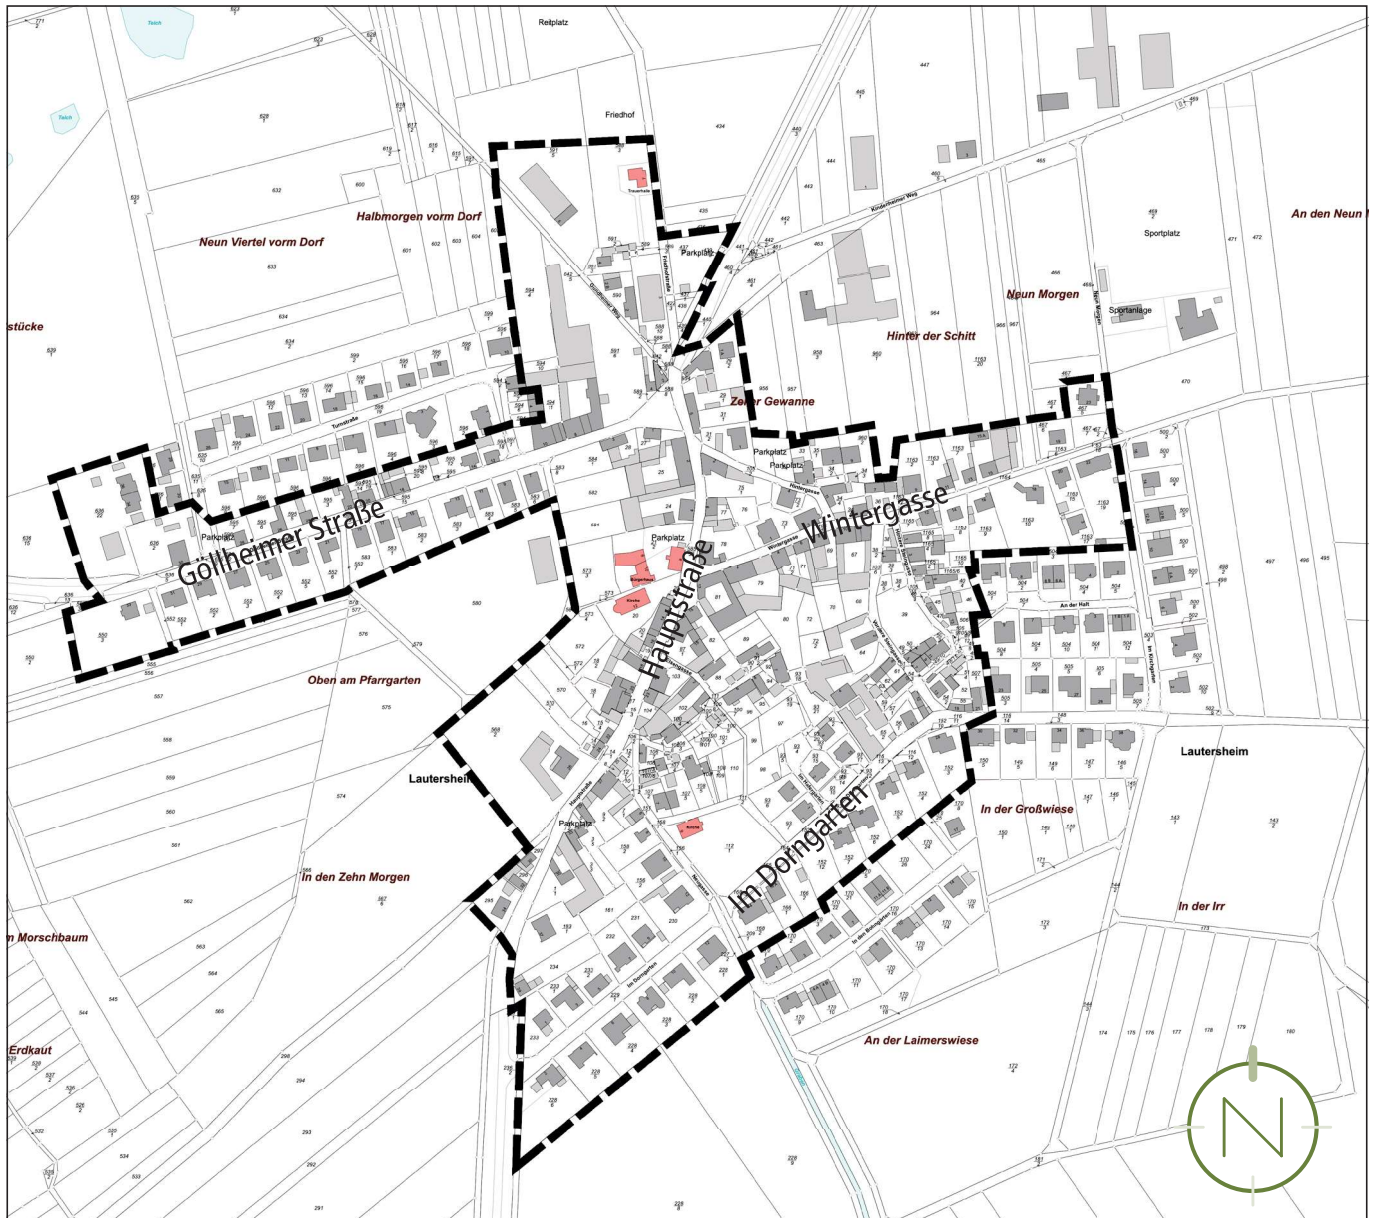

## Lageplan, o.M.

Geltungsbereich des Untersuchungsgebietes „Ortskern Lautersheim“ in der Ortsgemeinde Lautersheim

Quelle: (Geobasisinformationen der Vermessungs- und Katasterverwaltung Rheinland -Pfalz - (Zustimmung vom 15. Oktober 2002) Stand Juli 2020); Bearbeitung: Kernplan