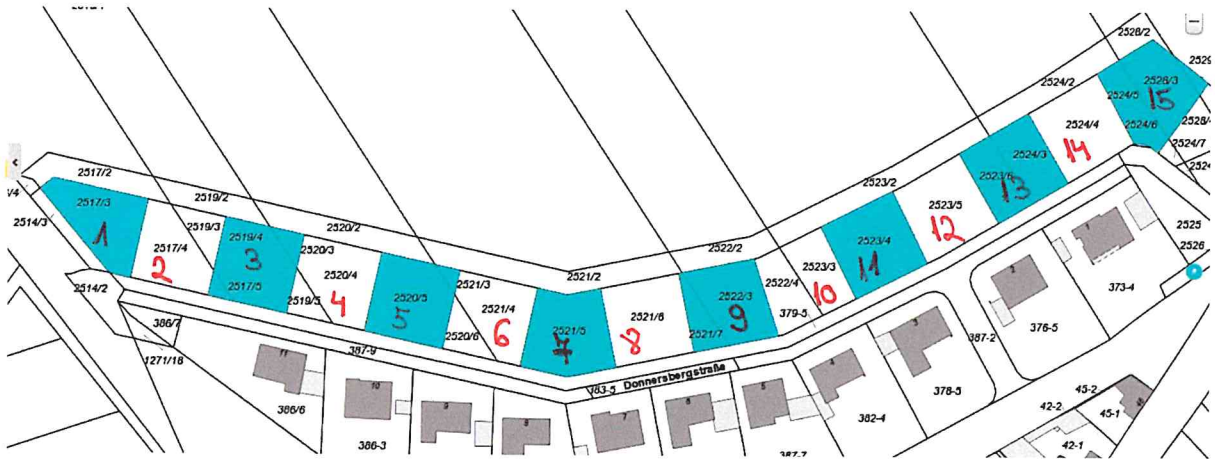

Neubaugebiet „Donnersbergstraße“ in Dreisen

- Grundstück, Nummer 1, Größe 532 m²
- Grundstück, Nummer 2, Größe 602 m²
- Grundstück, Nummer 3, Größe 602 m²
- Grundstück, Nummer 4, Größe 601 m²
- Grundstück, Nummer 5, Größe 601 m²
- Grundstück, Nummer 6, Größe 602 m²
- Grundstück, Nummer 7, Größe 609 m²
- Grundstück, Nummer 8, Größe 605 m²
- Grundstück, Nummer 9, Größe 609 m²
- Grundstück, Nummer 10, Größe 607 m²
- Grundstück, Nummer 11, Größe 600 m²
- Grundstück, Nummer 12, Größe 601 m²
- Grundstück, Nummer 13, Größe 600 m²
- Grundstück, Nummer 14, Größe 599 m²
- Grundstück, Nummer 15, Größe 652 m²