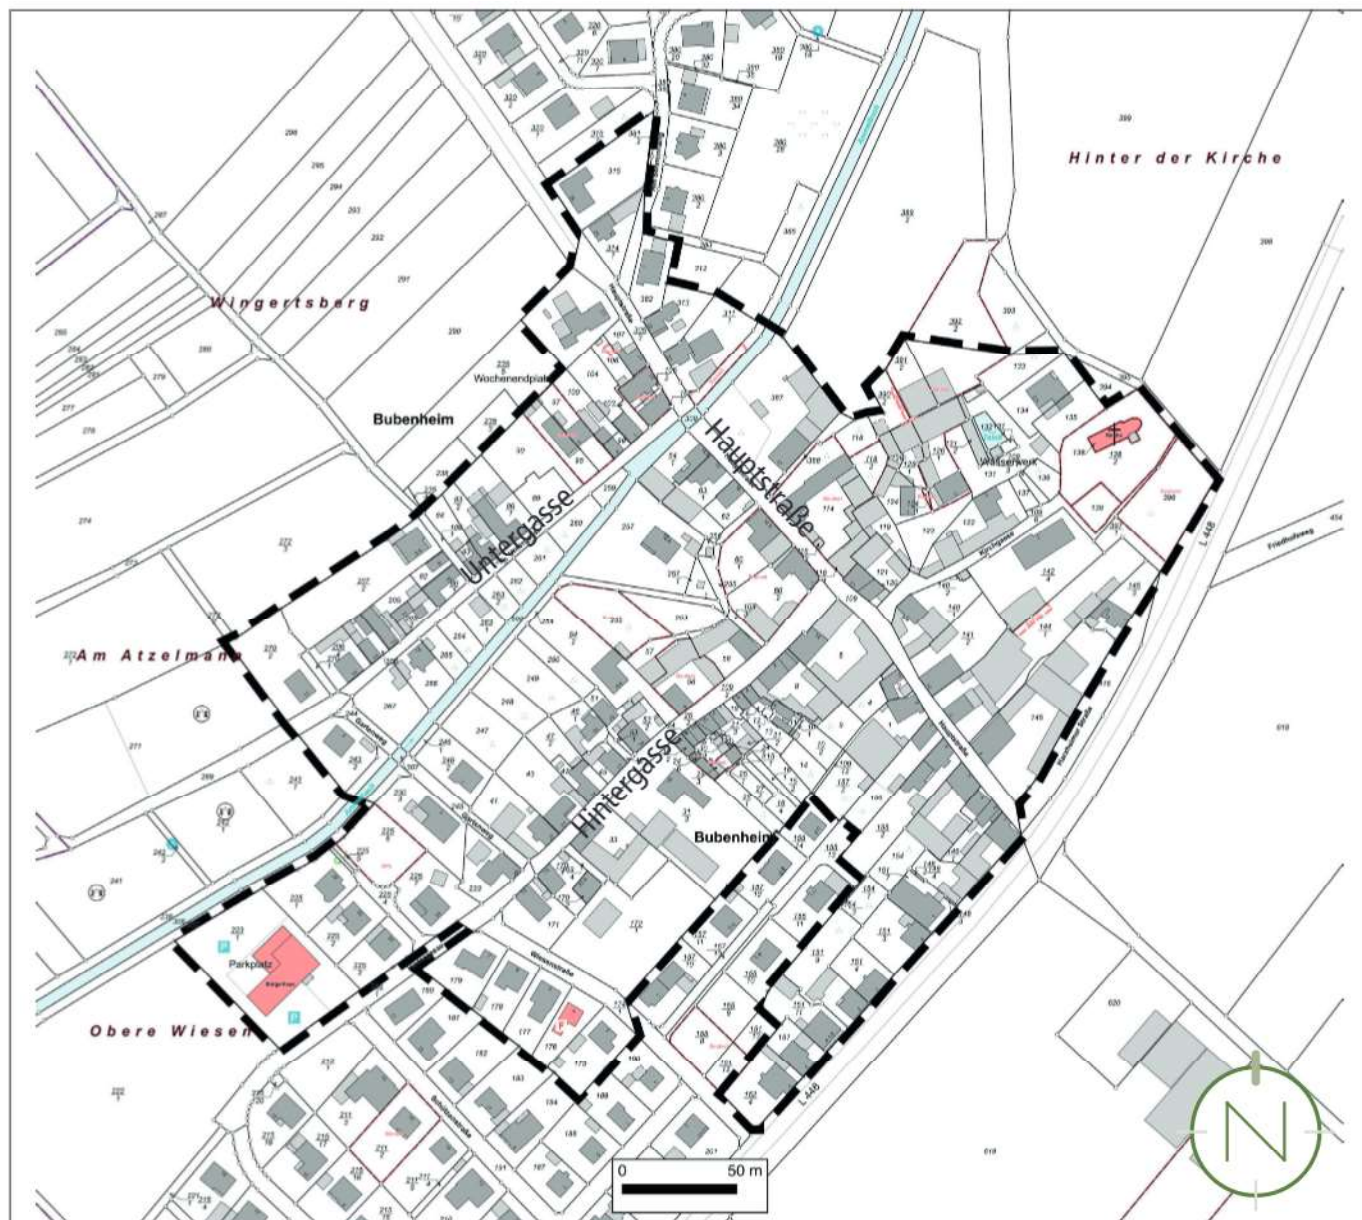

Lageplan, o.M.

Geltungsbereich des Untersuchungsgebietes „Ortskern Bubenheim“ in der Ortsgemeinde Bubenheim

Quelle: (Geobasisinformationen der Vermessungs- und Katasterverwaltung Rheinland -Pfalz - (Zustimmung vom 15. Oktober 2002) Stand Juli 2020); Bearbeitung: Kernplan