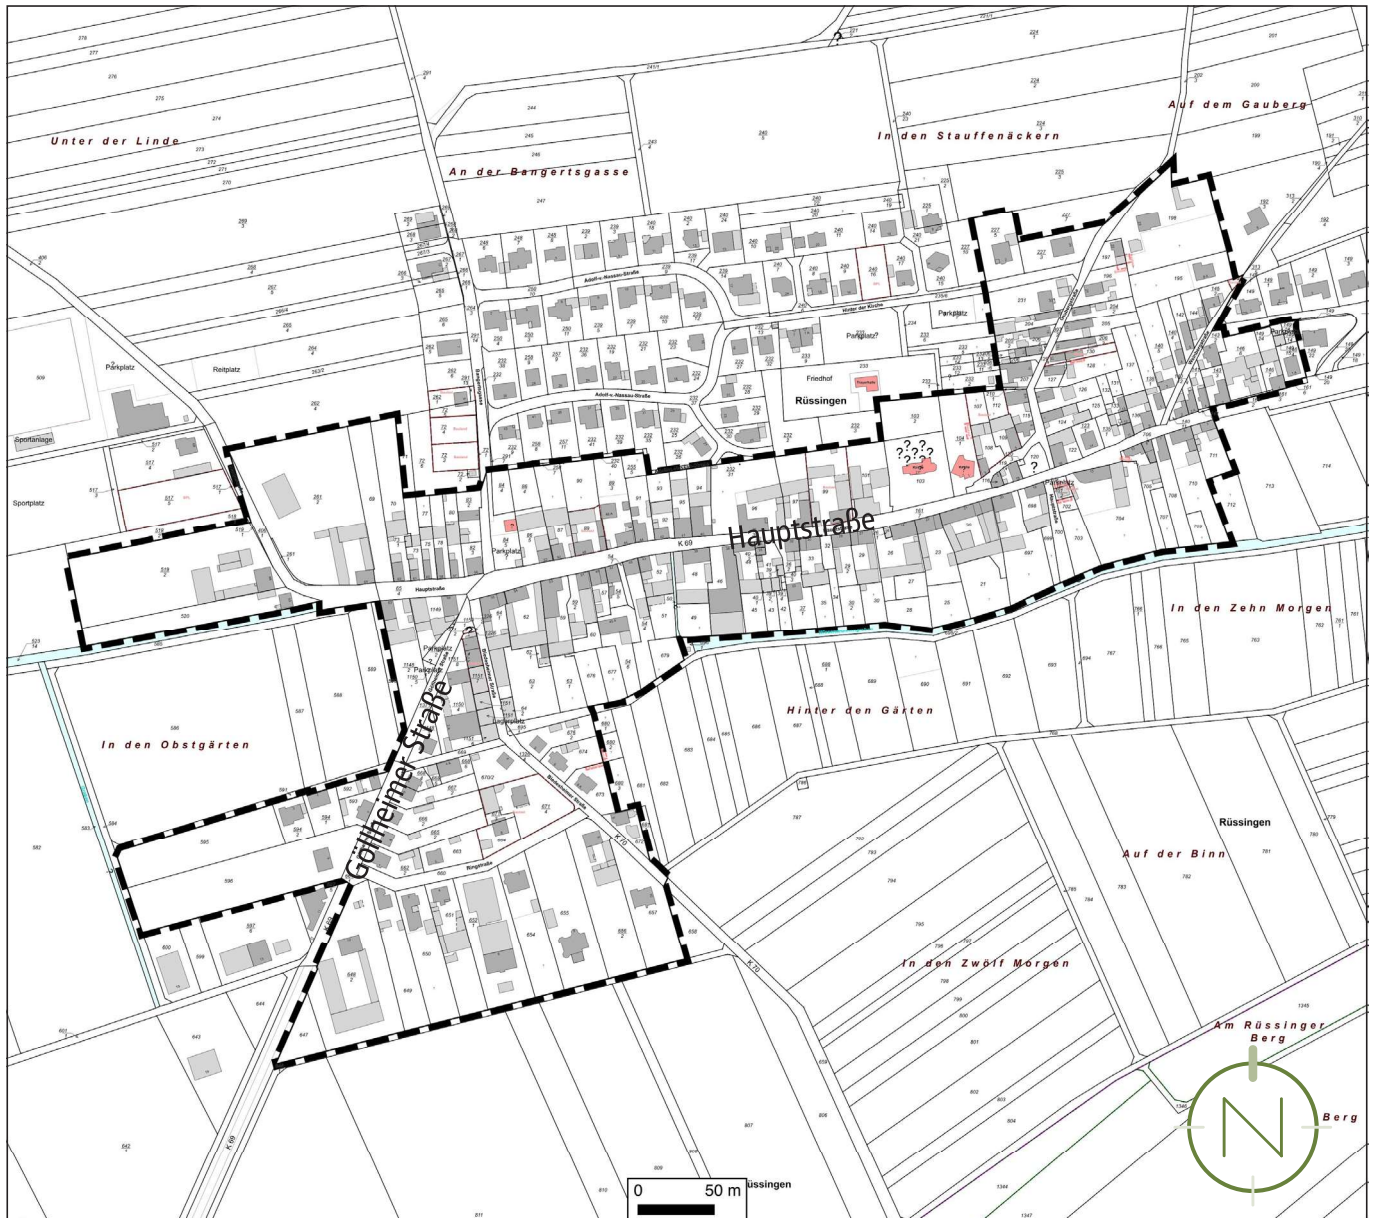

Lageplan, o.M.

Geltungsbereich des Untersuchungsgebietes „Ortskern Rüssingen“ in der Ortsgemeinde Rüssingen

Quelle: (Geobasisinformationen der Vermessungs- und Katasterverwaltung Rheinland -Pfalz - (Zustimmung vom 15. Oktober 2002) Stand Juli 2020); Bearbeitung: Kernplan