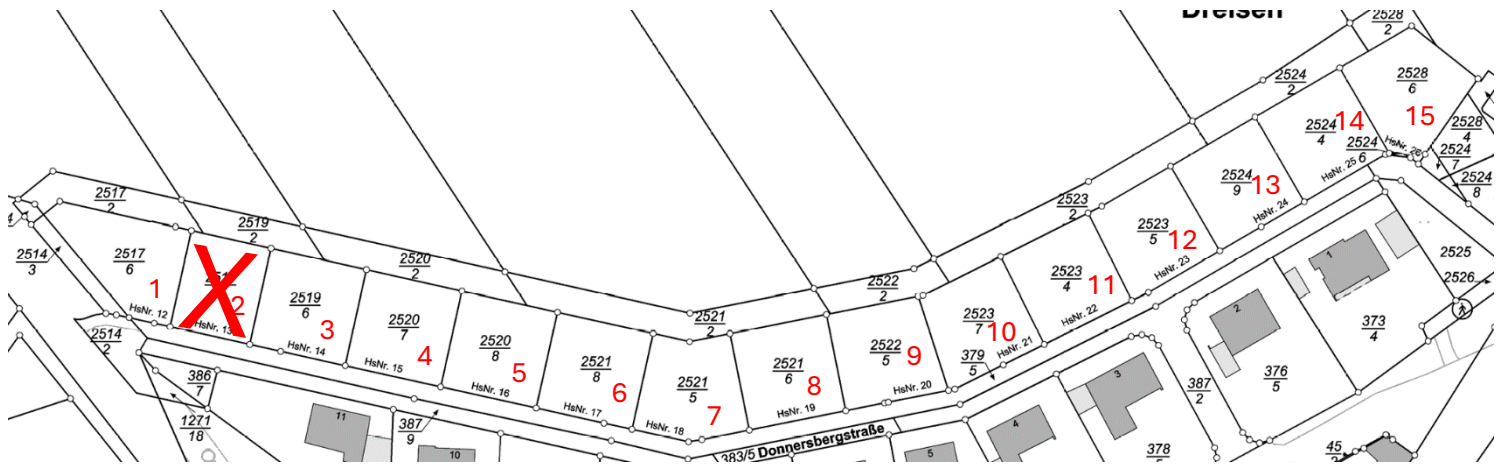

## Neubaubereich „Donnersbergstraße“ in Dreisen

- Grundstück, Nummer 1, Größe 632m<sup>2</sup>
- Grundstück, Nummer 2, Größe 502m<sup>2</sup>
- Grundstück, Nummer 3, Größe 602m<sup>2</sup>
- Grundstück, Nummer 4, Größe 601m<sup>2</sup>
- Grundstück, Nummer 5, Größe 601m<sup>2</sup>
- Grundstück, Nummer 6, Größe 602m<sup>2</sup>
- Grundstück, Nummer 7, Größe 609m<sup>2</sup>
- Grundstück, Nummer 8, Größe 605m<sup>2</sup>
- Grundstück, Nummer 9, Größe 609m<sup>2</sup>
- Grundstück, Nummer 10, Größe 607m<sup>2</sup>
- Grundstück, Nummer 11, Größe 600m<sup>2</sup>
- Grundstück, Nummer 12, Größe 601m<sup>2</sup>
- Grundstück, Nummer 13, Größe 600m<sup>2</sup>
- Grundstück, Nummer 14, Größe 599m<sup>2</sup>
- Grundstück, Nummer 15, Größe 652m<sup>2</sup>