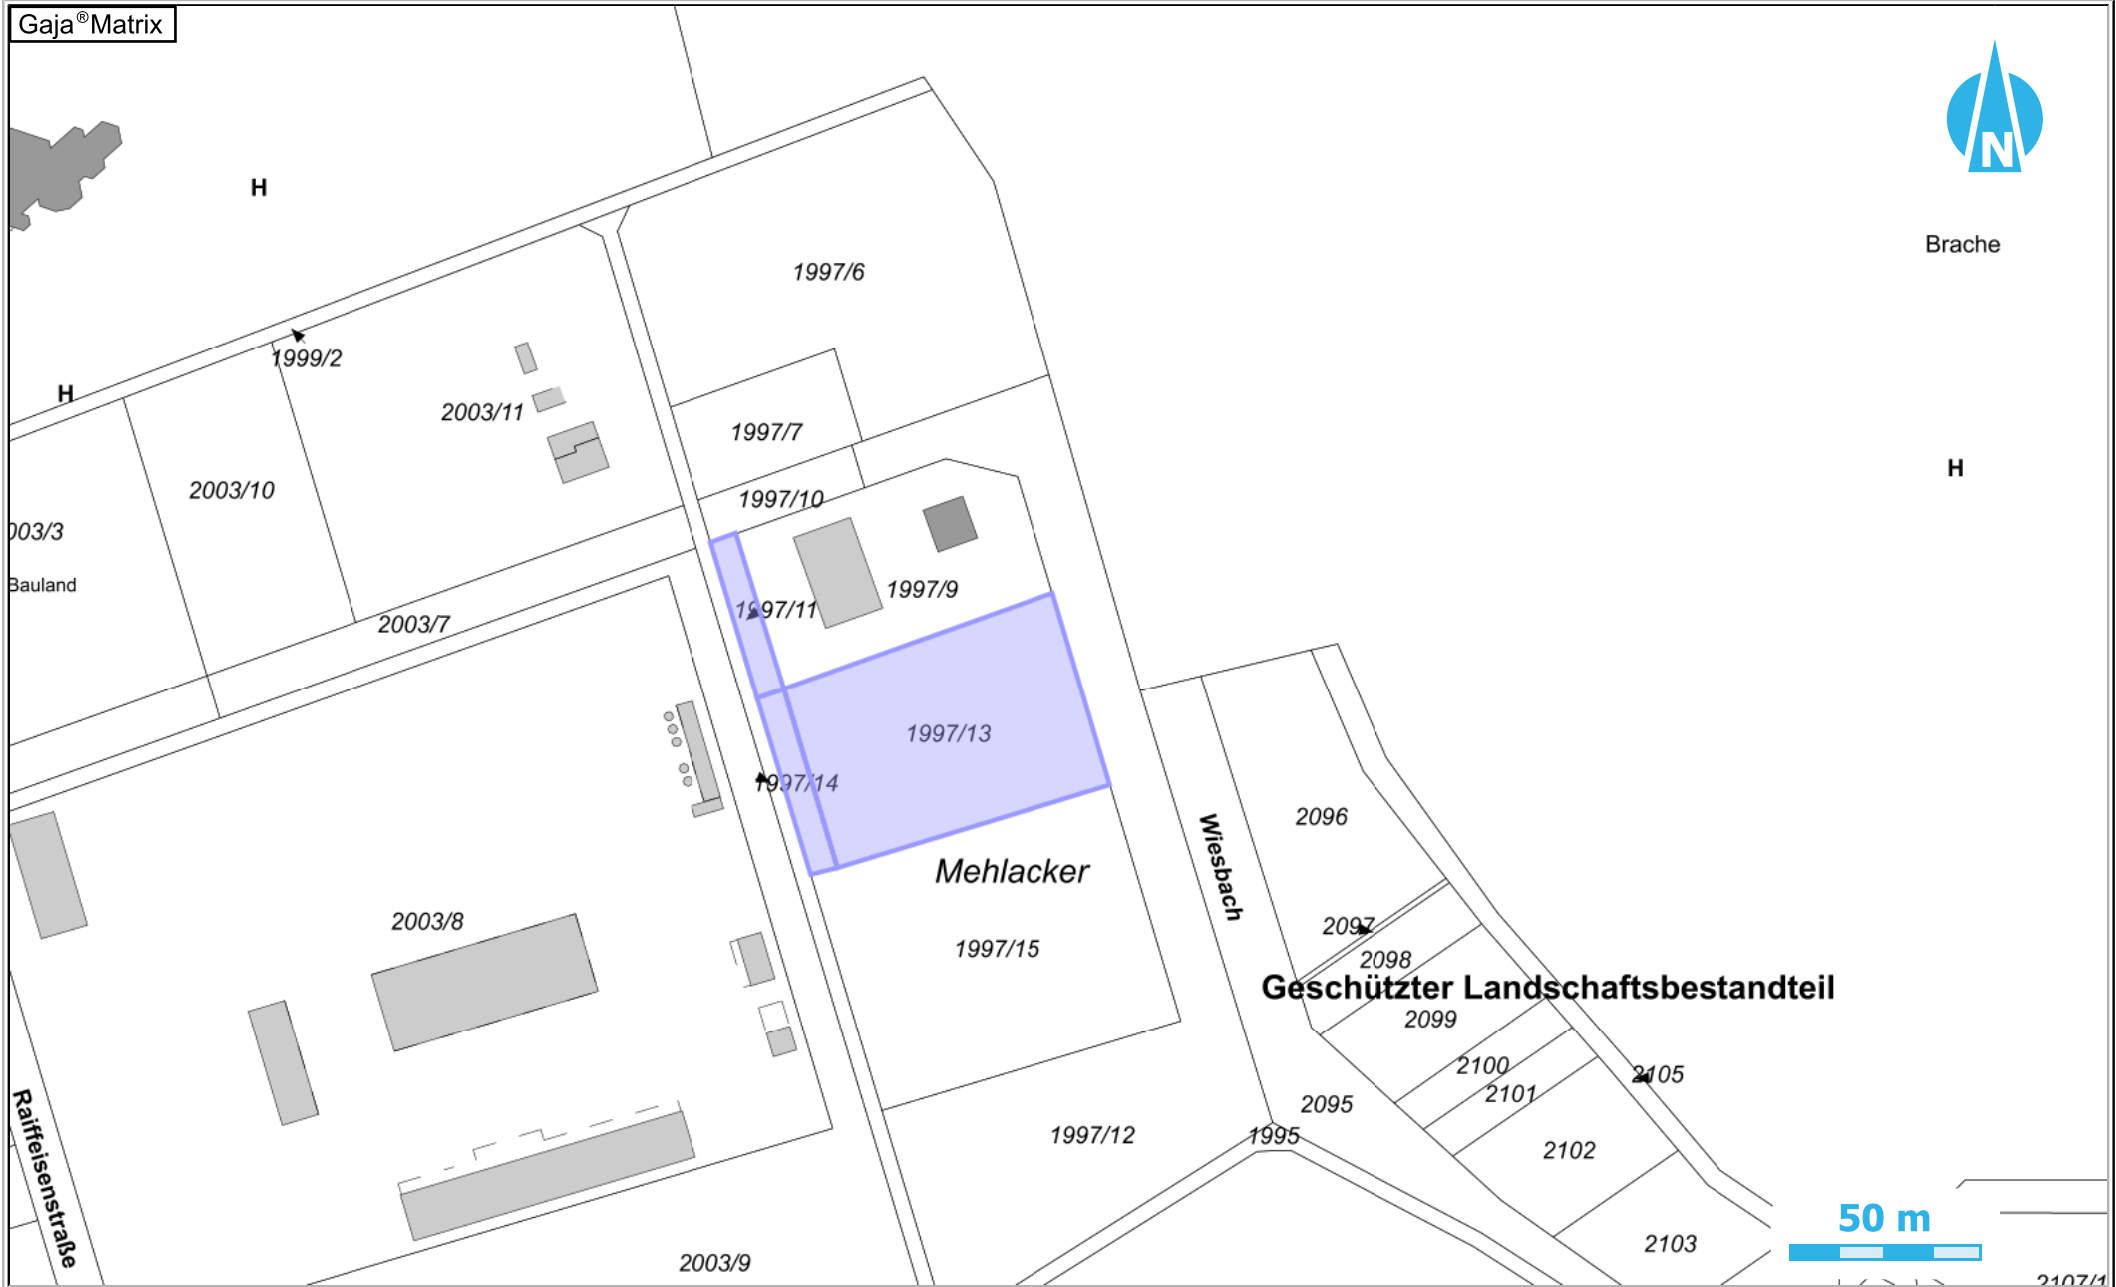

Brache

H

Projekt: Gewerbefläche Göllheim 1

Vermerk: Kein amtlicher Lageplan - Nur für dienstliche Zwecke

Datengrundlage: Geobasisinformation der Vermessungs- und Katasterverwaltung Rheinland-Pfalz - (Zustimmung vom 15.10.2002)