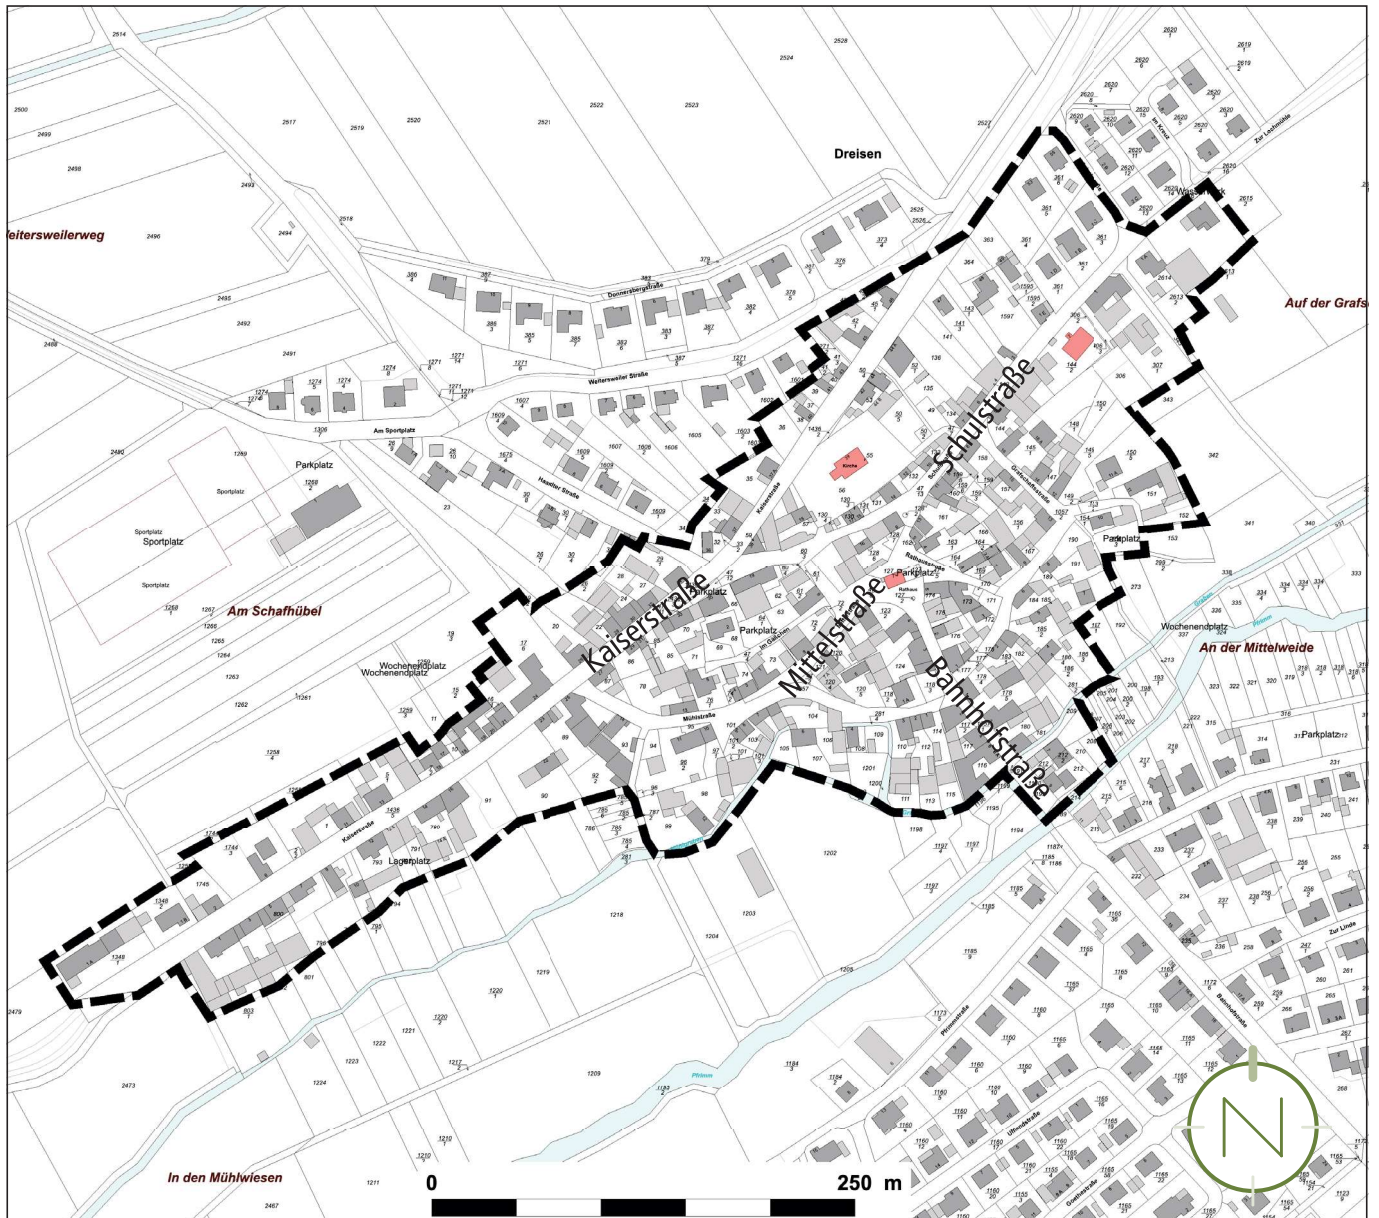

Lageplan, o.M.

Geltungsbereich des Untersuchungsgebietes „Ortskern Dreisen“ in der Ortsgemeinde Dreisen

Quelle: (Geobasisinformationen der Vermessungs- und Katasterverwaltung Rheinland -Pfalz - (Zustimmung vom 15. Oktober 2002) Stand Juli 2020); Bearbeitung: Kernplan