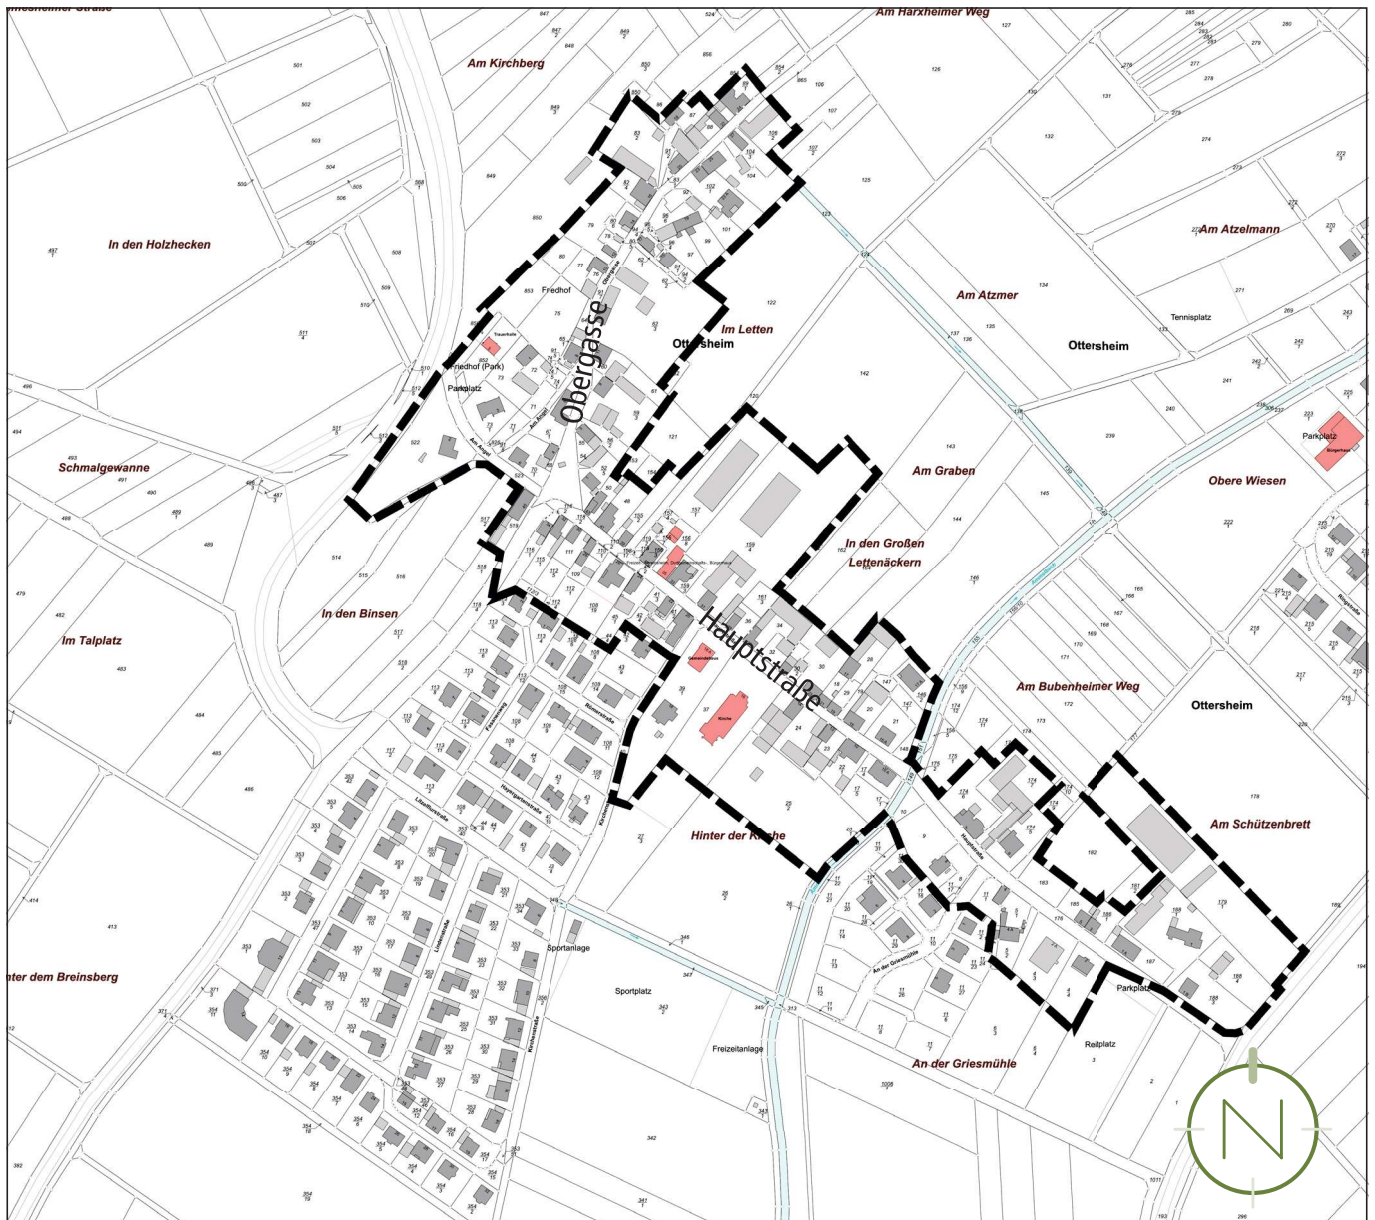

## Lageplan, o.M.

Geltungsbereich des Untersuchungsgebietes „Ortskern Ottersheim“ in der Ortsgemeinde Ottersheim

Quelle: (Geobasisinformationen der Vermessungs- und Katasterverwaltung Rheinland -Pfalz - (Zustimmung vom 15. Oktober 2002) Stand Juli 2020); Bearbeitung: Kernplan